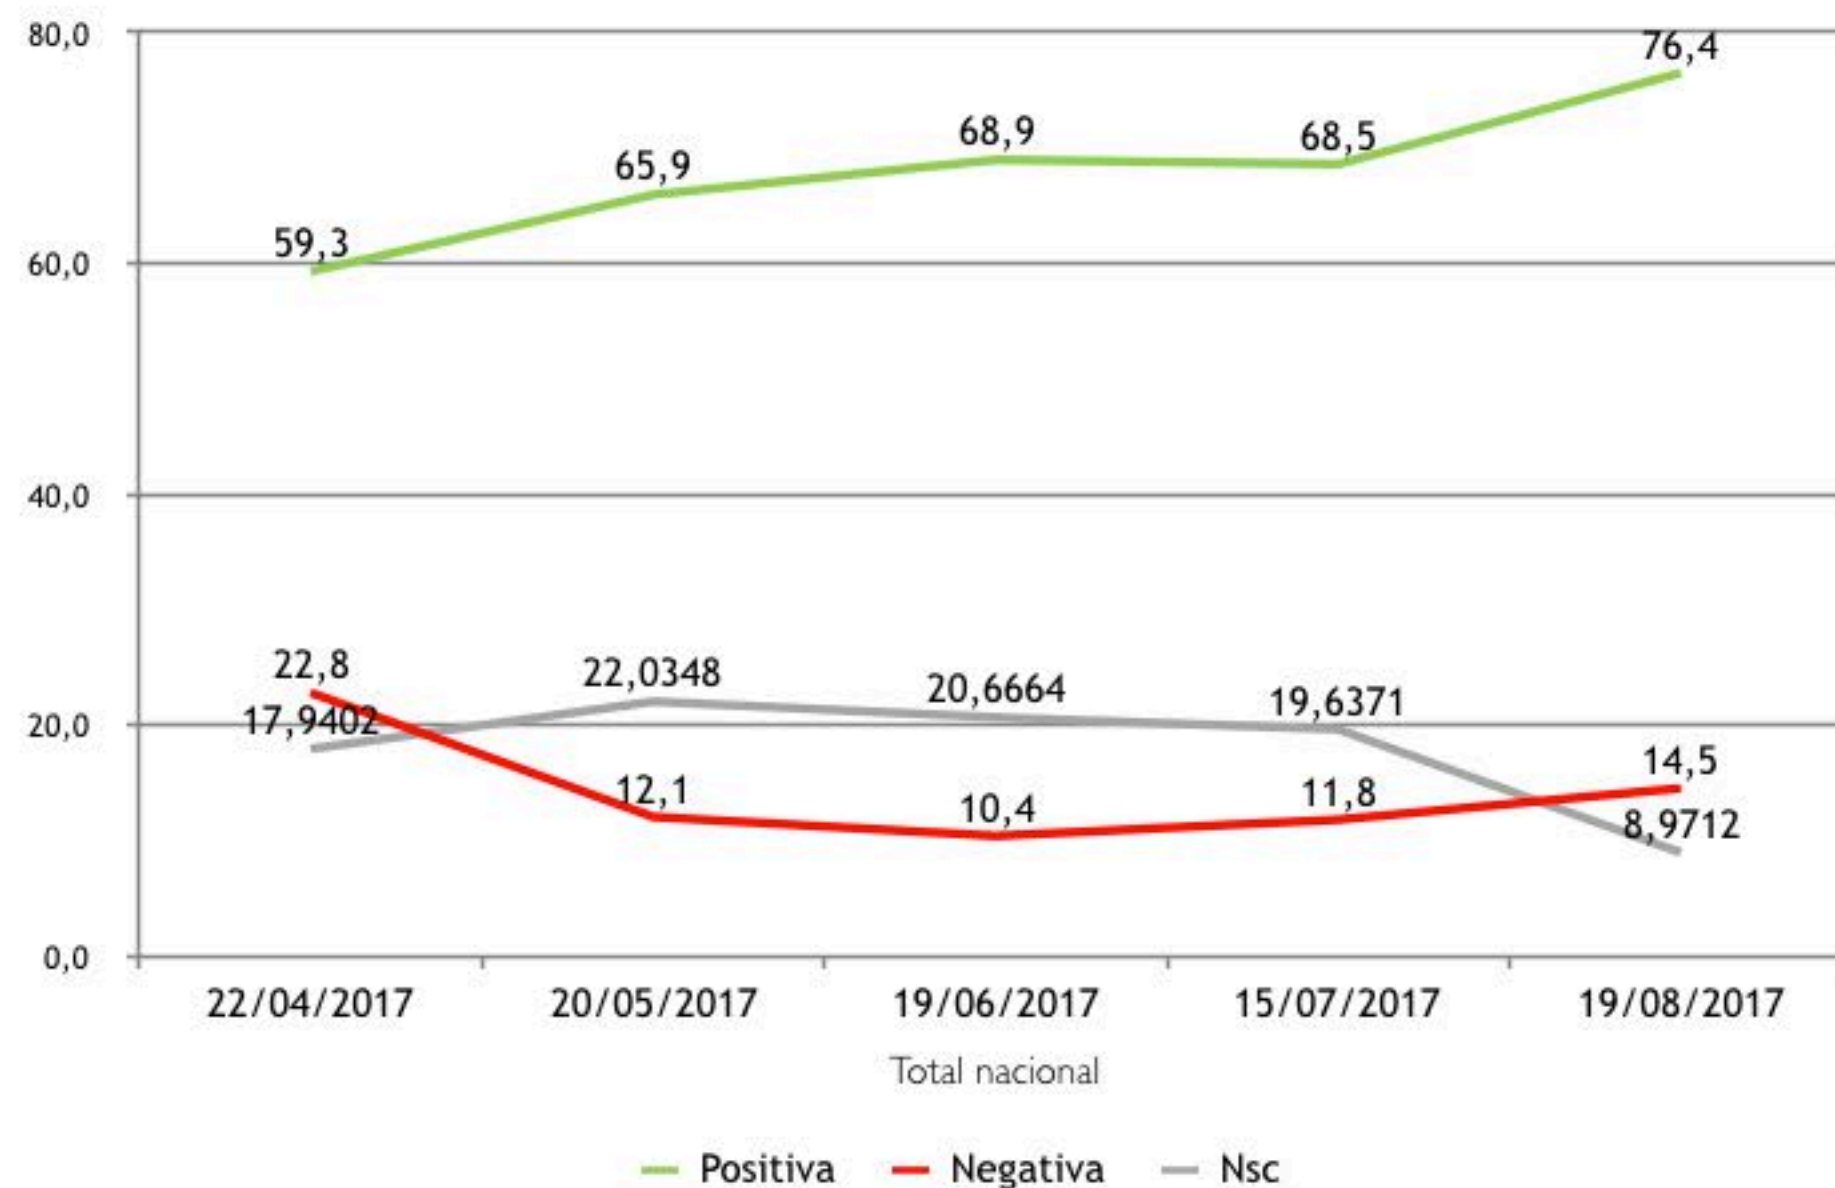

(Tracking)
Labor del Presidente Lenin Moreno*

*Las dos primeras fechas (22 de abril y 20 de mayo), califican el desempeño de Lenin Moreno como Presidente electo