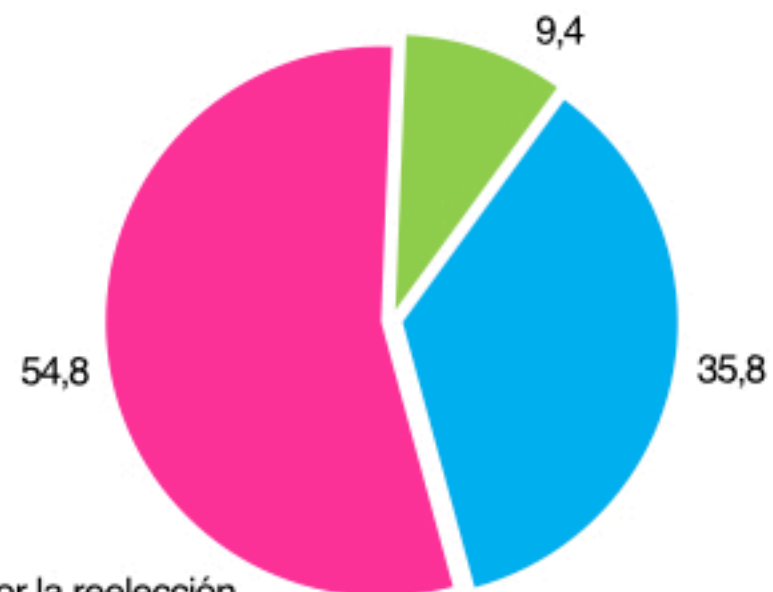

¿Si las elecciones para alcalde de este cantón fueran hoy, apoyaría o no la reelección del/a alcalde/sa actual?

Guayaquil

■ Sí votaría por la reelección
■ No votaría por la reelección
■ Depende

Quito

■ Sí votaría por la reelección
■ No votaría por la reelección
■ Depende

Machala

■ Sí votaría por la reelección
■ No votaría por la reelección
■ Depende

Loja

■ Sí votaría por la reelección
■ No votaría por la reelección
■ Depende