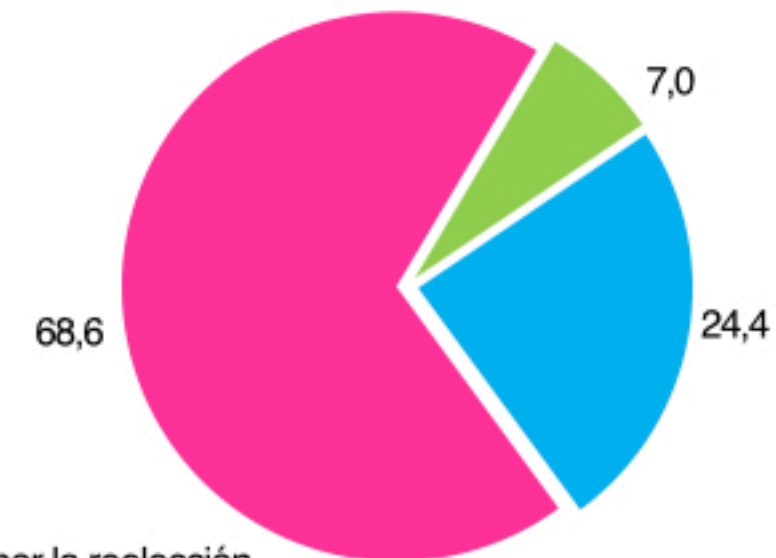

¿Si las elecciones para alcalde de este cantón fueran hoy, apoyaría o no la reelección del/a alcalde/sa actual?

Guayaquil

■ Sí votaría por la reelección
■ No votaría por la reelección
■ Depende

Quito

■ Sí votaría por la reelección
■ No votaría por la reelección
■ Depende

Machala

■ Sí votaría por la reelección
■ No votaría por la reelección
■ Depende

Loja

■ Sí votaría por la reelección
■ No votaría por la reelección
■ Depende