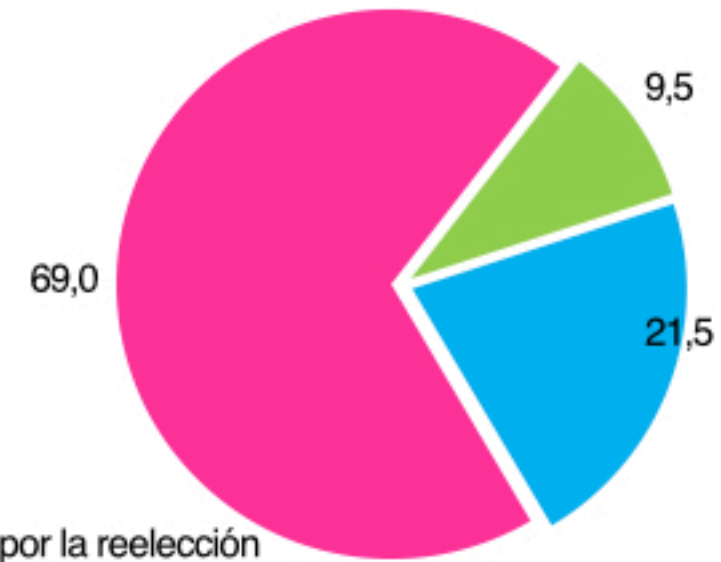

¿Si las elecciones para alcalde de este cantón fueran hoy, apoyaría o no la reelección del/a alcalde/sa actual?

Guayaquil

■ Sí votaría por la reelección
■ No votaría por la reelección
■ Depende

Quito

■ Sí votaría por la reelección
■ No votaría por la reelección
■ Depende

Machala

■ Sí votaría por la reelección
■ No votaría por la reelección
■ Depende

Loja

■ Sí votaría por la reelección
■ No votaría por la reelección
■ Depende